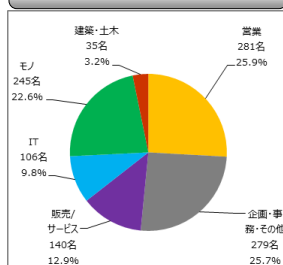

2016年2月DODA転職フェア（東海）来場者数速報

<開催日> 2016年2月18日(木)・19日(金)・20日(土)

2016年2月22日(月)

<開催場所> 名古屋/ウイングあいち <総出展社数> 172社

DODA転職フェア事務局

[単位：人]

開催日	2月18日(木) 開催時間14:00~21:00 (天気/晴れ)							1日目 合計	2月19日(金) 開催時間14:00~21:00 (天気/晴れ)							2日目 合計	2月20日(土) 開催時間11:00~18:00 (天気/雨)						3日目 合計	3日間 合計	
	15:00	16:00	17:00	18:00	19:00	20:00	21:00		15:00	16:00	17:00	18:00	19:00	20:00	21:00		12:00	13:00	14:00	15:00	16:00	17:00			18:00
男性	198	158	97	66	74	98	37	728	253	172	123	88	97	116	64	913	178	157	159	173	123	75	35	900	2,541
女性	46	40	26	23	17	32	7	191	55	33	38	26	29	29	9	219	38	30	27	21	37	28	5	186	596
合計	244	198	123	89	91	130	44	919	308	205	161	114	126	145	73	1,132	216	187	186	194	160	103	40	1,086	3,137
累計	244	442	565	654	745	875	919	-	308	513	674	788	914	1,059	1,132	-	216	403	589	783	943	1,046	1,086	-	-

2月18日(木) 来場者内訳

2月19日(金) 来場者内訳

2月20日(土) 来場者内訳

3日間合計

※小数点第二位を四捨五入しているため、合計が100%にならない場合もございます

グラフ内訳

- 営業
- 企画・事務・その他
- 販売/サービス
- ITエンジニア
- モノづくりエンジニア
- 建築・土木