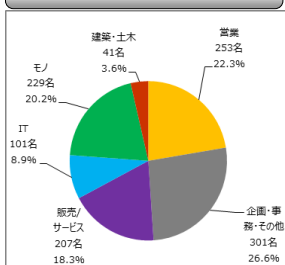

2016年2月DODA転職フェア（東海）来場者数速報

<開催日> 2016年2月18日(木)・19日(金)・20日(土)

2016年2月22日(月)

<開催場所> 名古屋/ウイングあいち <総出展社数> 172社

DODA転職フェア事務局

[単位：人]

開催日	2月18日(木) 開催時間14:00~21:00 (天気/晴れ)							1日目 合計	2月19日(金) 開催時間14:00~21:00 (天気/晴れ)							2日目 合計	2月20日(土) 開催時間11:00~18:00 (天気/雨)						3日目 合計	3日間 合計	
	15:00	16:00	17:00	18:00	19:00	20:00	21:00		15:00	16:00	17:00	18:00	19:00	20:00	21:00		12:00	13:00	14:00	15:00	16:00	17:00			18:00
男性	198	158	97	66	74	98	37	728	253	172	123	88	97	116	64	913	178	157	159	173	123	75	35	900	2,541
女性	46	40	26	23	17	32	7	191	55	33	38	26	29	29	9	219	38	30	27	21	37	28	5	186	596
合計	244	198	123	89	91	130	44	919	308	205	161	114	126	145	73	1,132	216	187	186	194	160	103	40	1,086	3,137
累計	244	442	565	654	745	875	919	-	308	513	674	788	914	1,059	1,132	-	216	403	589	783	943	1,046	1,086	-	-

2月18日(木) 来場者内訳

2月19日(金) 来場者内訳

2月20日(土) 来場者内訳

3日間合計

※小数点第二位を四捨五入しているため、合計が100%にならない場合もございます

グラフ内訳

- 営業
- 企画・事務・その他
- 販売/サービス
- ITエンジニア
- モノづくりエンジニア
- 建築・土木