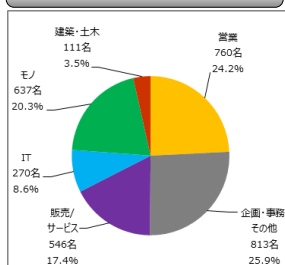

2016年2月DODA転職フェア（東海）来場者数速報

<開催日> 2016年2月18日(木)・19日(金)・20日(土)

2016年2月22日(月)

<開催場所> 名古屋/ウイングあいち <総出展社数> 172社

DODA転職フェア事務局

[単位：人]

開催日	2月18日(木) 開催時間14:00~21:00 (天気/晴れ)							1日目 合計	2月19日(金) 開催時間14:00~21:00 (天気/晴れ)							2日目 合計	2月20日(土) 開催時間11:00~18:00 (天気/雨)						3日目 合計	3日間 合計	
	15:00	16:00	17:00	18:00	19:00	20:00	21:00		15:00	16:00	17:00	18:00	19:00	20:00	21:00		12:00	13:00	14:00	15:00	16:00	17:00			18:00
男性	198	158	97	66	74	98	37	728	253	172	123	88	97	116	64	913	178	157	159	173	123	75	35	900	2,541
女性	46	40	26	23	17	32	7	191	55	33	38	26	29	29	9	219	38	30	27	21	37	28	5	186	596
合計	244	198	123	89	91	130	44	919	308	205	161	114	126	145	73	1,132	216	187	186	194	160	103	40	1,086	3,137
累計	244	442	565	654	745	875	919	-	308	513	674	788	914	1,059	1,132	-	216	403	589	783	943	1,046	1,086	-	-

2月18日(木) 来場者内訳

2月19日(金) 来場者内訳

2月20日(土) 来場者内訳

3日間合計

※小数点第二位を四捨五入しているため、合計が100%にならない場合もございます

グラフ内訳

- 営業
- 企画・事務・その他
- 販売/サービス
- ITエンジニア
- モノづくりエンジニア
- 建築・土木