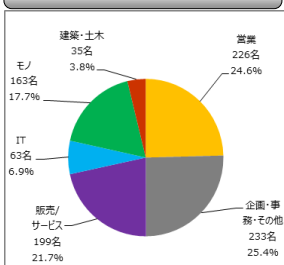

2016年2月DODA転職フェア（東海）来場者数速報

<開催日> 2016年2月18日(木)・19日(金)・20日(土)

2016年2月22日(月)

<開催場所> 名古屋/ウイングあいち <総出展社数> 172社

DODA転職フェア事務局

[単位：人]

開催日	2月18日(木) 開催時間14:00~21:00 (天気/晴れ)							1日目 合計	2月19日(金) 開催時間14:00~21:00 (天気/晴れ)							2日目 合計	2月20日(土) 開催時間11:00~18:00 (天気/雨)						3日目 合計	3日間 合計	
	15:00	16:00	17:00	18:00	19:00	20:00	21:00		15:00	16:00	17:00	18:00	19:00	20:00	21:00		12:00	13:00	14:00	15:00	16:00	17:00			18:00
男性	198	158	97	66	74	98	37	728	253	172	123	88	97	116	64	913	178	157	159	173	123	75	35	900	2,541
女性	46	40	26	23	17	32	7	191	55	33	38	26	29	29	9	219	38	30	27	21	37	28	5	186	596
合計	244	198	123	89	91	130	44	919	308	205	161	114	126	145	73	1,132	216	187	186	194	160	103	40	1,086	3,137
累計	244	442	565	654	745	875	919	-	308	513	674	788	914	1,059	1,132	-	216	403	589	783	943	1,046	1,086	-	-

2月18日(木) 来場者内訳

2月19日(金) 来場者内訳

2月20日(土) 来場者内訳

3日間合計

※小数点第二位を四捨五入しているため、合計が100%にならない場合もございます

グラフ内訳

- 営業
- 企画・事務・その他
- 販売/サービス
- ITエンジニア
- モノづくりエンジニア
- 建築・土木