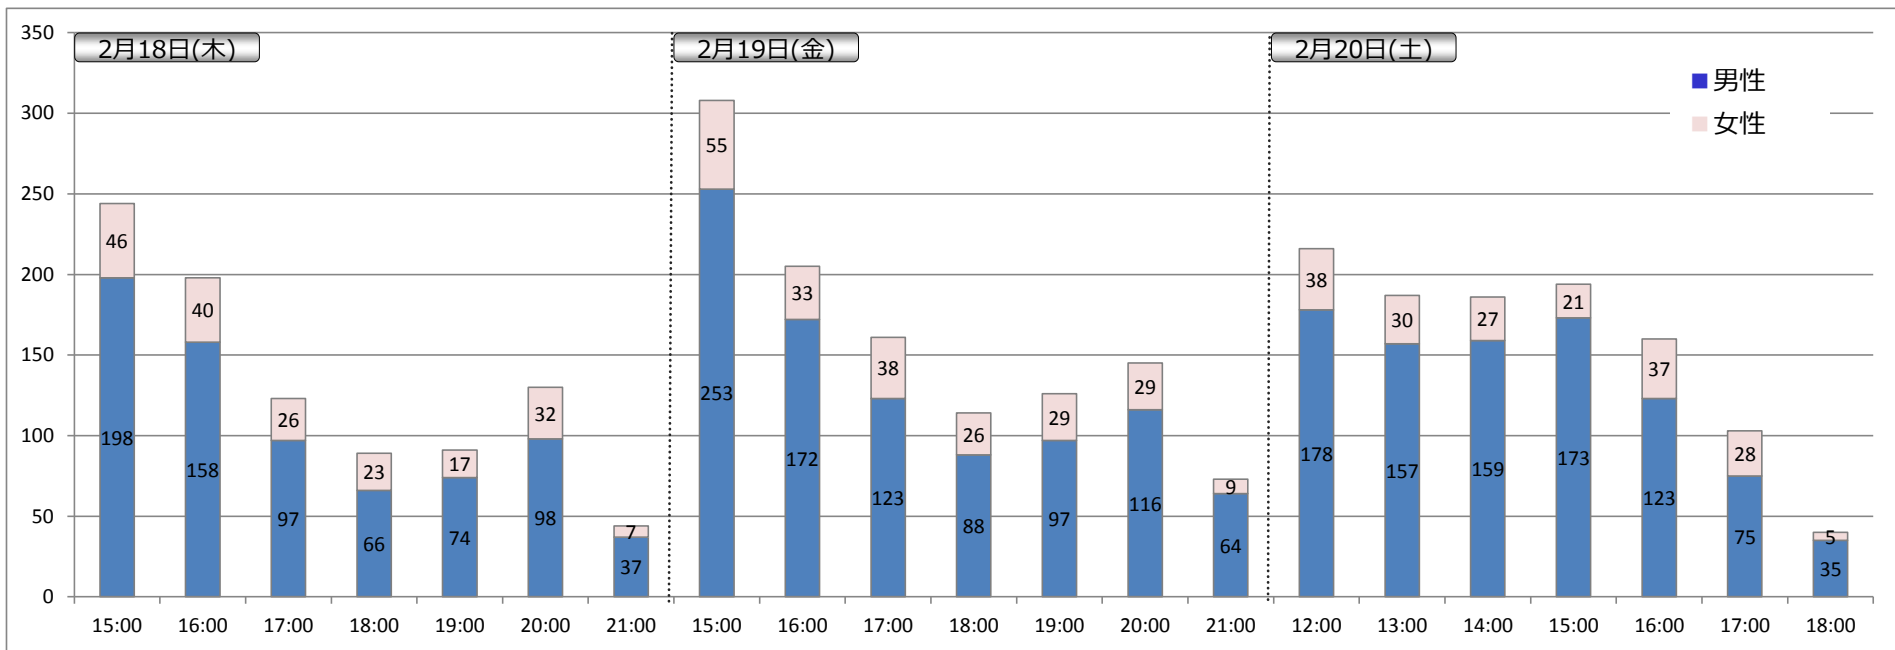

2016年2月DODA転職フェア（東海）来場者数速報

<開催日> 2016年2月18日(木)・19日(金)・20日(土)

2016年2月22日(月)

<開催場所> 名古屋/ウイングあいち <総出展社数> 172社

DODA転職フェア事務局

[単位：人]

開催日	2月18日(木) 開催時間14:00~21:00 (天気/晴れ)							1日目 合計	2月19日(金) 開催時間14:00~21:00 (天気/晴れ)							2日目 合計	2月20日(土) 開催時間11:00~18:00 (天気/雨)						3日目 合計	3日間 合計	
	15:00	16:00	17:00	18:00	19:00	20:00	21:00		15:00	16:00	17:00	18:00	19:00	20:00	21:00		12:00	13:00	14:00	15:00	16:00	17:00			18:00
男性	198	158	97	66	74	98	37	728	253	172	123	88	97	116	64	913	178	157	159	173	123	75	35	900	2,541
女性	46	40	26	23	17	32	7	191	55	33	38	26	29	29	9	219	38	30	27	21	37	28	5	186	596
合計	244	198	123	89	91	130	44	919	308	205	161	114	126	145	73	1,132	216	187	186	194	160	103	40	1,086	3,137
累計	244	442	565	654	745	875	919	-	308	513	674	788	914	1,059	1,132	-	216	403	589	783	943	1,046	1,086	-	-

2月18日(木) 来場者内訳

2月19日(金) 来場者内訳

2月20日(土) 来場者内訳

3日間合計

※小数点第二位を四捨五入しているため、合計が100%にならない場合もございます

グラフ内訳

- 営業
- 企画・事務・その他
- 販売/サービス
- ITエンジニア
- モノづくりエンジニア
- 建築・土木