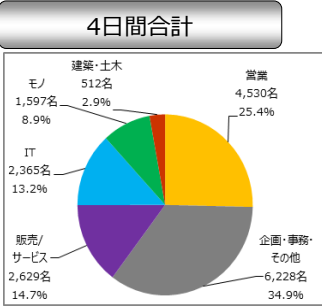

## 2016年2月DODA転職フェア（東京）来場者数速報

<開催日程> 2016年2月10日(水)・11(木)・12日(金)・13日(土)  
 <開催場所> 水道橋/プリズムホール <総出展社数> 434社

2016年2月15日(月)  
 DODA転職フェア事務局

[単位：人]

開催日	2月10日(水) 開催時間14:00~21:00 (天気/晴れ)							1日目 合計	2月11日(木) 開催時間11:00~18:00 (天気/晴れ)							2日目 合計	2月12日(金) 開催時間14:00~21:00 (天気/晴れ)							3日目 合計	2月13日(土) 開催時間11:00~18:00 (天気/晴れ)							4日目 合計	4日間 合計
	時間	15:00	16:00	17:00	18:00	19:00	20:00		21:00	12:00	13:00	14:00	15:00	16:00	17:00		18:00	15:00	16:00	17:00	18:00	19:00	20:00		21:00	12:00	13:00	14:00	15:00	16:00	17:00		
男性	730	595	614	330	434	453	125	3,281	833	664	665	684	604	372	113	3,935	957	568	448	387	498	410	180	3,448	680	490	567	613	537	353	181	3,421	14,085
女性	110	153	161	99	153	146	58	880	194	188	200	197	187	98	43	1,107	192	158	117	117	165	133	48	930	88	152	157	157	155	97	53	859	3,776
合計	840	748	775	429	587	599	183	4,161	1,027	852	865	881	791	470	156	5,042	1,149	726	565	504	663	543	228	4,378	768	642	724	770	692	450	234	4,280	17,861
累計	840	1,588	2,363	2,792	3,379	3,978	4,161	-	1,027	1,879	2,744	3,625	4,416	4,886	5,042	-	1,149	1,875	2,440	2,944	3,607	4,150	4,378	-	768	1,410	2,134	2,904	3,596	4,046	4,280	-	-

※小数点第二位を四捨五入しているため、合計が100%にならない場合もございます

- グラフ内訳**
- 営業
  - 企画・事務・その他
  - 販売/サービス
  - ITエンジニア
  - モノづくりエンジニア
  - 建築・土木