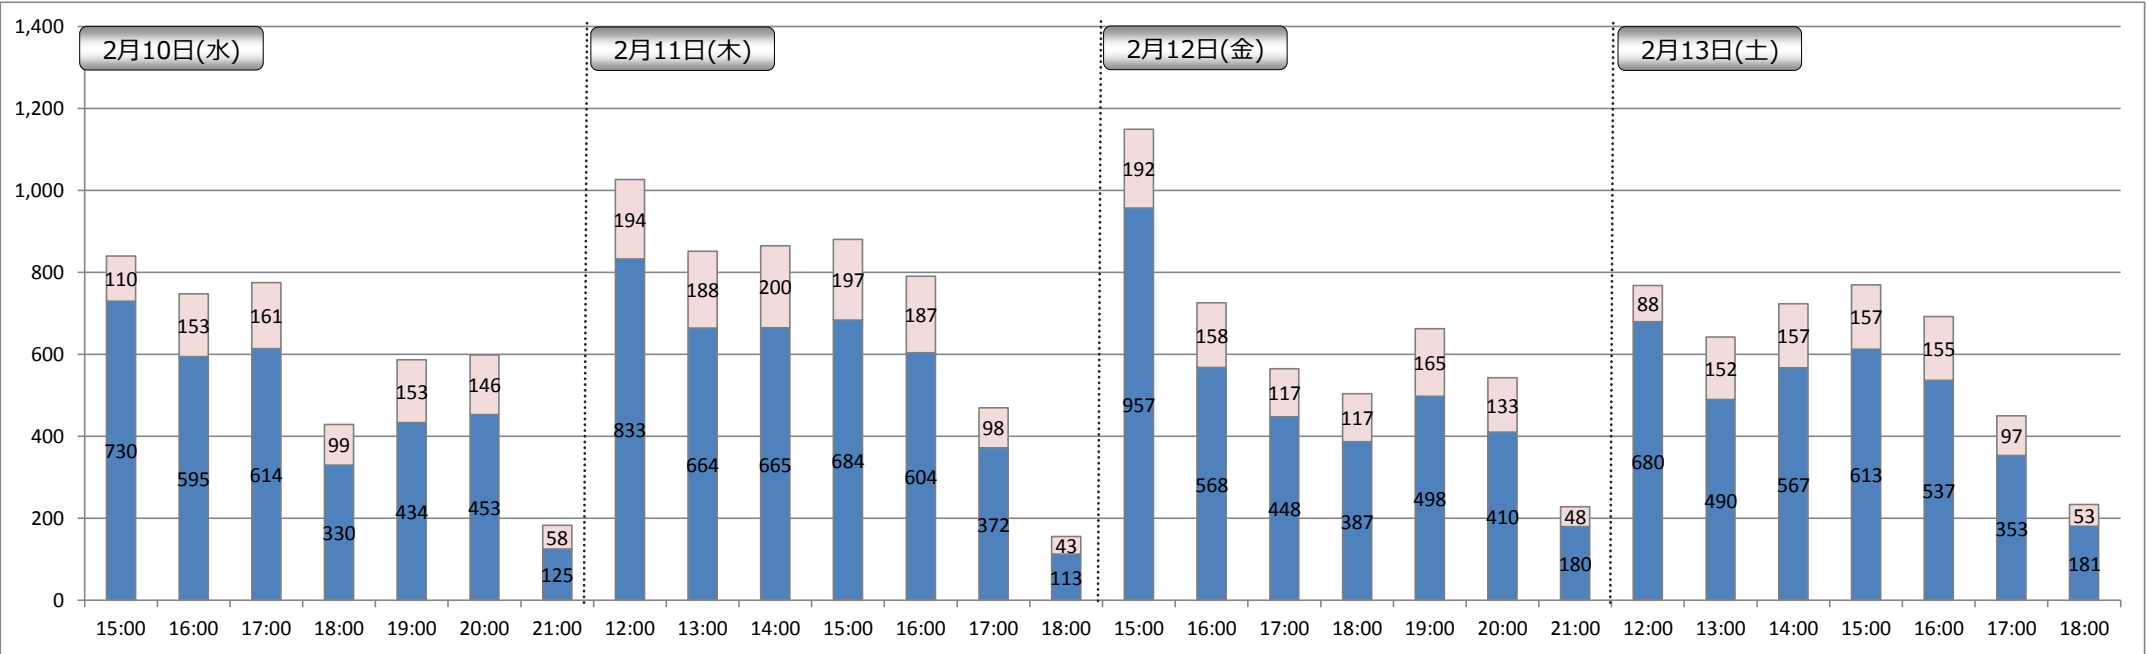

## 2016年2月DODA転職フェア（東京）来場者数速報

<開催日程> 2016年2月10日(水)・11(木)・12日(金)・13日(土)  
 <開催場所> 水道橋/プリズムホール <総出展社数> 434社

2016年2月15日(月)  
 DODA転職フェア事務局

[単位：人]

開催日	2月10日(水) 開催時間14:00~21:00 (天気/晴れ)							1日目 合計	2月11日(木) 開催時間11:00~18:00 (天気/晴れ)							2日目 合計	2月12日(金) 開催時間14:00~21:00 (天気/晴れ)							3日目 合計	2月13日(土) 開催時間11:00~18:00 (天気/晴れ)							4日目 合計	4日間 合計
	時間	15:00	16:00	17:00	18:00	19:00	20:00		21:00	12:00	13:00	14:00	15:00	16:00	17:00		18:00	15:00	16:00	17:00	18:00	19:00	20:00		21:00	12:00	13:00	14:00	15:00	16:00	17:00		
男性	730	595	614	330	434	453	125	3,281	833	664	665	684	604	372	113	3,935	957	568	448	387	498	410	180	3,448	680	490	567	613	537	353	181	3,421	14,085
女性	110	153	161	99	153	146	58	880	194	188	200	197	187	98	43	1,107	192	158	117	117	165	133	48	930	88	152	157	157	155	97	53	859	3,776
合計	840	748	775	429	587	599	183	4,161	1,027	852	865	881	791	470	156	5,042	1,149	726	565	504	663	543	228	4,378	768	642	724	770	692	450	234	4,280	17,861
累計	840	1,588	2,363	2,792	3,379	3,978	4,161	-	1,027	1,879	2,744	3,625	4,416	4,886	5,042	-	1,149	1,875	2,440	2,944	3,607	4,150	4,378	-	768	1,410	2,134	2,904	3,596	4,046	4,280	-	-

※小数点第二位を四捨五入しているため、合計が100%にならない場合もございます

- グラフ内訳**
- 営業
  - 企画・事務・その他
  - 販売/サービス
  - ITエンジニア
  - モノづくりエンジニア
  - 建築・土木