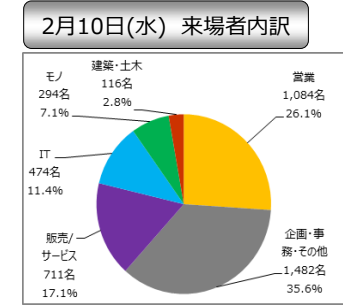

## 2016年2月DODA転職フェア（東京）来場者数速報

<開催日程> 2016年2月10日(水)・11(木)・12日(金)・13日(土)  
 <開催場所> 水道橋/プリズムホール <総出展社数> 434社

2016年2月15日(月)  
 DODA転職フェア事務局

[単位：人]

開催日	2月10日(水) 開催時間14:00~21:00 (天気/晴れ)							1日目 合計	2月11日(木) 開催時間11:00~18:00 (天気/晴れ)							2日目 合計	2月12日(金) 開催時間14:00~21:00 (天気/晴れ)							3日目 合計	2月13日(土) 開催時間11:00~18:00 (天気/晴れ)							4日目 合計	4日間 合計
	時間	15:00	16:00	17:00	18:00	19:00	20:00		21:00	12:00	13:00	14:00	15:00	16:00	17:00		18:00	15:00	16:00	17:00	18:00	19:00	20:00		21:00	12:00	13:00	14:00	15:00	16:00	17:00		
男性	730	595	614	330	434	453	125	3,281	833	664	665	684	604	372	113	3,935	957	568	448	387	498	410	180	3,448	680	490	567	613	537	353	181	3,421	14,085
女性	110	153	161	99	153	146	58	880	194	188	200	197	187	98	43	1,107	192	158	117	117	165	133	48	930	88	152	157	157	155	97	53	859	3,776
合計	840	748	775	429	587	599	183	4,161	1,027	852	865	881	791	470	156	5,042	1,149	726	565	504	663	543	228	4,378	768	642	724	770	692	450	234	4,280	17,861
累計	840	1,588	2,363	2,792	3,379	3,978	4,161	-	1,027	1,879	2,744	3,625	4,416	4,886	5,042	-	1,149	1,875	2,440	2,944	3,607	4,150	4,378	-	768	1,410	2,134	2,904	3,596	4,046	4,280	-	-

※小数点第二位を四捨五入しているため、合計が100%にならない場合もございます

- グラフ内訳**
- 営業
  - 企画・事務・その他
  - 販売/サービス
  - ITエンジニア
  - モノづくりエンジニア
  - 建築・土木