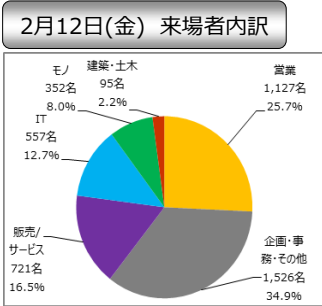

## 2016年2月DODA転職フェア（東京）来場者数速報

<開催日程> 2016年2月10日(水)・11(木)・12日(金)・13日(土)  
 <開催場所> 水道橋/プリズムホール <総出展社数> 434社

2016年2月15日(月)  
 DODA転職フェア事務局

[単位：人]

開催日	2月10日(水) 開催時間14:00~21:00 (天気/晴れ)							1日目 合計	2月11日(木) 開催時間11:00~18:00 (天気/晴れ)							2日目 合計	2月12日(金) 開催時間14:00~21:00 (天気/晴れ)							3日目 合計	2月13日(土) 開催時間11:00~18:00 (天気/晴れ)							4日目 合計	4日間 合計
	時間	15:00	16:00	17:00	18:00	19:00	20:00		21:00	12:00	13:00	14:00	15:00	16:00	17:00		18:00	15:00	16:00	17:00	18:00	19:00	20:00		21:00	12:00	13:00	14:00	15:00	16:00	17:00		
男性	730	595	614	330	434	453	125	3,281	833	664	665	684	604	372	113	3,935	957	568	448	387	498	410	180	3,448	680	490	567	613	537	353	181	3,421	14,085
女性	110	153	161	99	153	146	58	880	194	188	200	197	187	98	43	1,107	192	158	117	117	165	133	48	930	88	152	157	157	155	97	53	859	3,776
合計	840	748	775	429	587	599	183	4,161	1,027	852	865	881	791	470	156	5,042	1,149	726	565	504	663	543	228	4,378	768	642	724	770	692	450	234	4,280	17,861
累計	840	1,588	2,363	2,792	3,379	3,978	4,161	-	1,027	1,879	2,744	3,625	4,416	4,886	5,042	-	1,149	1,875	2,440	2,944	3,607	4,150	4,378	-	768	1,410	2,134	2,904	3,596	4,046	4,280	-	-

※小数点第二位を四捨五入しているため、合計が100%にならない場合もございます

- グラフ内訳**
- 営業
  - 企画・事務・その他
  - 販売/サービス
  - ITエンジニア
  - モノづくりエンジニア
  - 建築・土木