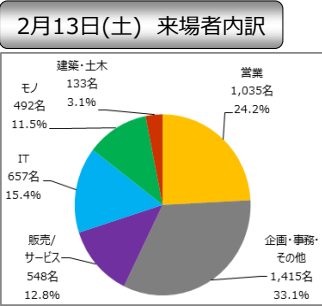

## 2016年2月DODA転職フェア（東京）来場者数速報

<開催日程> 2016年2月10日(水)・11(木)・12日(金)・13日(土)  
 <開催場所> 水道橋/プリズムホール <総出展社数> 434社

2016年2月15日(月)  
 DODA転職フェア事務局

[単位：人]

開催日	2月10日(水) 開催時間14:00~21:00 (天気/晴れ)							1日目 合計	2月11日(木) 開催時間11:00~18:00 (天気/晴れ)							2日目 合計	2月12日(金) 開催時間14:00~21:00 (天気/晴れ)							3日目 合計	2月13日(土) 開催時間11:00~18:00 (天気/晴れ)							4日目 合計	4日間 合計
	時間	15:00	16:00	17:00	18:00	19:00	20:00		21:00	12:00	13:00	14:00	15:00	16:00	17:00		18:00	15:00	16:00	17:00	18:00	19:00	20:00		21:00	12:00	13:00	14:00	15:00	16:00	17:00		
男性	730	595	614	330	434	453	125	3,281	833	664	665	684	604	372	113	3,935	957	568	448	387	498	410	180	3,448	680	490	567	613	537	353	181	3,421	14,085
女性	110	153	161	99	153	146	58	880	194	188	200	197	187	98	43	1,107	192	158	117	117	165	133	48	930	88	152	157	157	155	97	53	859	3,776
合計	840	748	775	429	587	599	183	4,161	1,027	852	865	881	791	470	156	5,042	1,149	726	565	504	663	543	228	4,378	768	642	724	770	692	450	234	4,280	17,861
累計	840	1,588	2,363	2,792	3,379	3,978	4,161	-	1,027	1,879	2,744	3,625	4,416	4,886	5,042	-	1,149	1,875	2,440	2,944	3,607	4,150	4,378	-	768	1,410	2,134	2,904	3,596	4,046	4,280	-	-

※小数点第二位を四捨五入しているため、合計が100%にならない場合もございます

- グラフ内訳**
- 営業
  - 企画・事務・その他
  - 販売/サービス
  - ITエンジニア
  - モノづくりエンジニア
  - 建築・土木