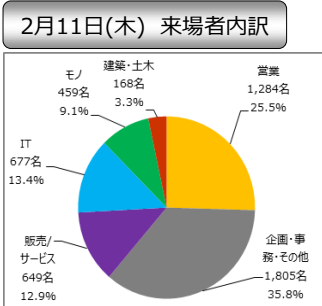

## 2016年2月DODA転職フェア（東京）来場者数速報

<開催日程> 2016年2月10日(水)・11(木)・12日(金)・13日(土)  
 <開催場所> 水道橋/プリズムホール <総出展社数> 434社

2016年2月15日(月)  
 DODA転職フェア事務局

[単位：人]

開催日	2月10日(水) 開催時間14:00~21:00 (天気/晴れ)							1日目 合計	2月11日(木) 開催時間11:00~18:00 (天気/晴れ)							2日目 合計	2月12日(金) 開催時間14:00~21:00 (天気/晴れ)							3日目 合計	2月13日(土) 開催時間11:00~18:00 (天気/晴れ)							4日目 合計	4日間 合計
	時間	15:00	16:00	17:00	18:00	19:00	20:00		21:00	12:00	13:00	14:00	15:00	16:00	17:00		18:00	15:00	16:00	17:00	18:00	19:00	20:00		21:00	12:00	13:00	14:00	15:00	16:00	17:00		
男性	730	595	614	330	434	453	125	3,281	833	664	665	684	604	372	113	3,935	957	568	448	387	498	410	180	3,448	680	490	567	613	537	353	181	3,421	14,085
女性	110	153	161	99	153	146	58	880	194	188	200	197	187	98	43	1,107	192	158	117	117	165	133	48	930	88	152	157	157	155	97	53	859	3,776
合計	840	748	775	429	587	599	183	4,161	1,027	852	865	881	791	470	156	5,042	1,149	726	565	504	663	543	228	4,378	768	642	724	770	692	450	234	4,280	17,861
累計	840	1,588	2,363	2,792	3,379	3,978	4,161	-	1,027	1,879	2,744	3,625	4,416	4,886	5,042	-	1,149	1,875	2,440	2,944	3,607	4,150	4,378	-	768	1,410	2,134	2,904	3,596	4,046	4,280	-	-

※小数点第二位を四捨五入しているため、合計が100%にならない場合もございます

- グラフ内訳**
- 営業
  - 企画・事務・その他
  - 販売/サービス
  - ITエンジニア
  - モノづくりエンジニア
  - 建築・土木