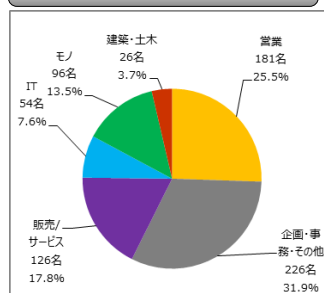

2016年2月DODA転職フェア（九州）来場者数速報

<開催日> 2016年2月26日(金)・27日(土)

2016年2月29日(月)

<開催場所> 博多/JR九州ホール <総出展社数> 79社

DODA転職フェア事務局

[単位: 人]

開催日	2月26日(金) 開催時間14:00~21:00 (天気/晴れ)							単日 合計	2月27日(土) 開催時間11:00~18:00 (天気/曇り一時雨)							単日 合計	両日 合計
	時間	15:00	16:00	17:00	18:00	19:00	20:00		21:00	12:00	13:00	14:00	15:00	16:00	17:00		
男性	187	108	70	51	67	64	34	581	135	83	89	73	49	39	13	481	1,062
女性	70	31	33	34	52	36	15	271	34	29	45	49	30	28	13	228	499
合計	257	139	103	85	119	100	49	852	169	112	134	122	79	67	26	709	1,561
累計	257	396	499	584	703	803	852	-	169	281	415	537	616	683	709	-	-

2月26日(金) 来場者内訳

2月27日(土) 来場者内訳

2日間合計

※小数点第二位を四捨五入しているため、合計が100%にならない場合もございます

グラフ内訳

- 営業
- 企画・事務・その他
- 販売/サービス
- ITエンジニア
- モノづくりエンジニア
- 建築・土木