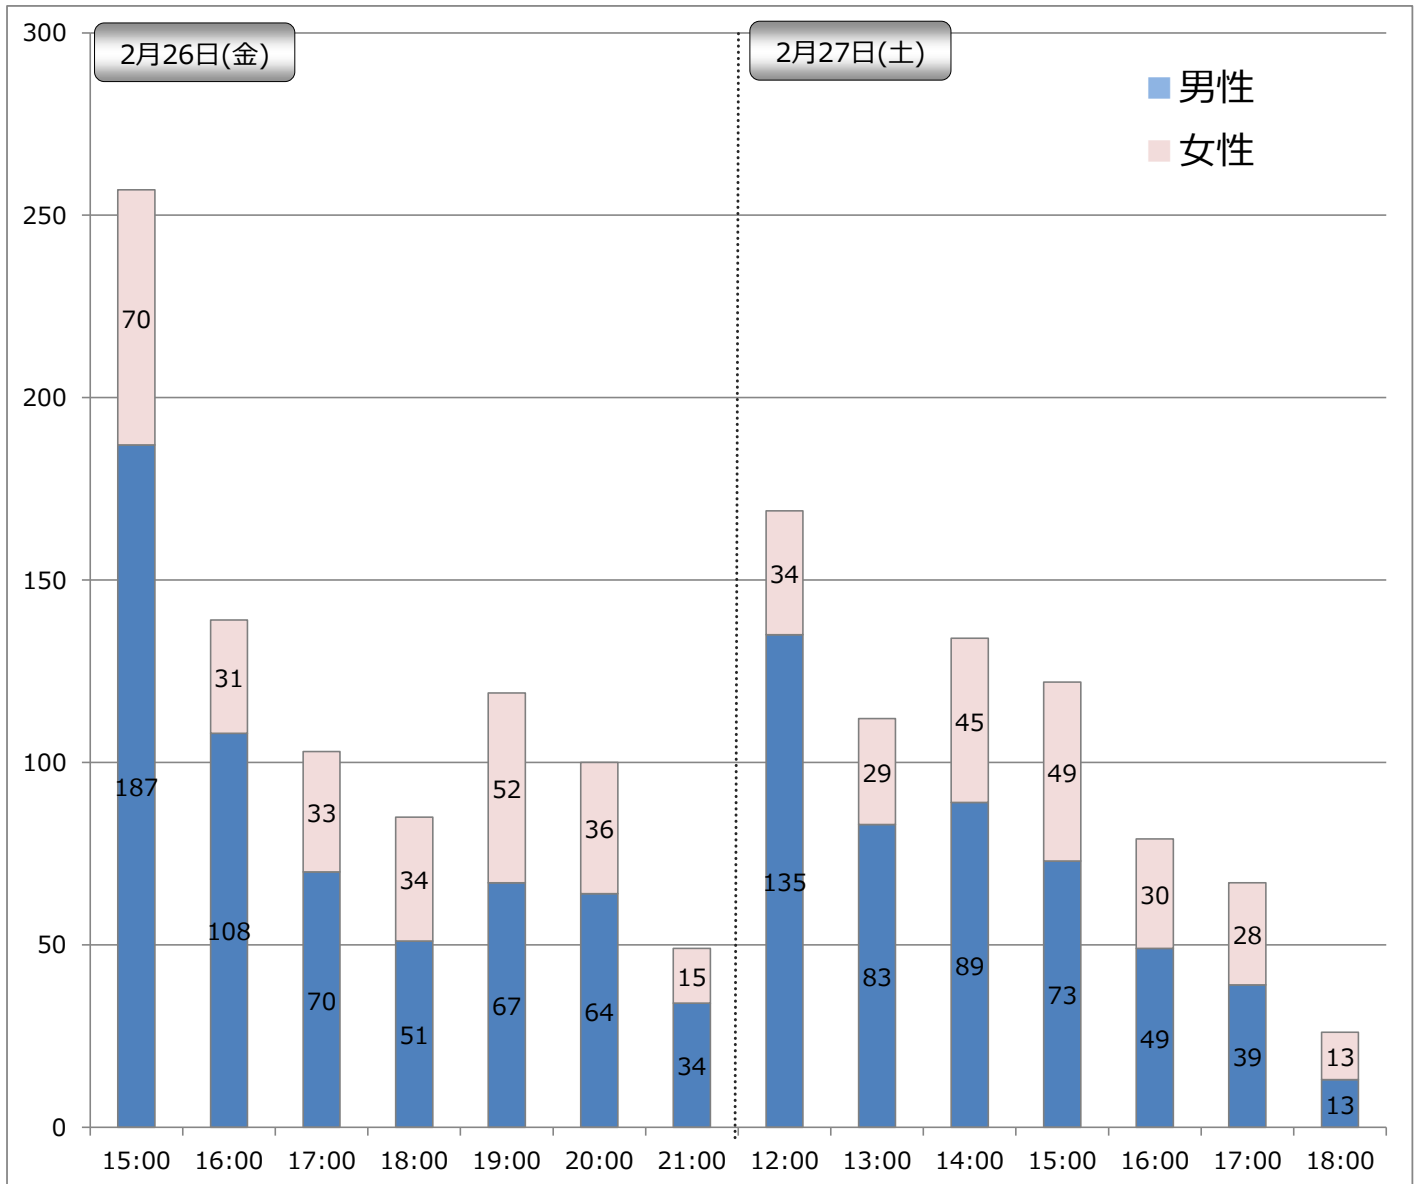

2016年2月DODA転職フェア（九州）来場者数速報

<開催日> 2016年2月26日(金)・27日(土)

2016年2月29日(月)

<開催場所> 博多/JR九州ホール <総出展社数> 79社

DODA転職フェア事務局

[単位: 人]

開催日	2月26日(金) 開催時間14:00~21:00 (天気/晴れ)							単日 合計	2月27日(土) 開催時間11:00~18:00 (天気/曇り一時雨)							単日 合計	両日 合計
	時間	15:00	16:00	17:00	18:00	19:00	20:00		21:00	12:00	13:00	14:00	15:00	16:00	17:00		
男性	187	108	70	51	67	64	34	581	135	83	89	73	49	39	13	481	1,062
女性	70	31	33	34	52	36	15	271	34	29	45	49	30	28	13	228	499
合計	257	139	103	85	119	100	49	852	169	112	134	122	79	67	26	709	1,561
累計	257	396	499	584	703	803	852	-	169	281	415	537	616	683	709	-	-

2月26日(金) 来場者内訳

2月27日(土) 来場者内訳

2日間合計

※小数点第二位を四捨五入しているため、合計が100%にならない場合もございます

グラフ内訳

- 営業
- 企画・事務・その他
- 販売/サービス
- ITエンジニア
- モノづくりエンジニア
- 建築・土木