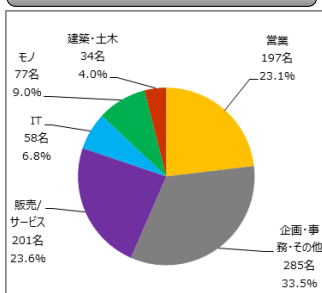

2016年2月DODA転職フェア（九州）来場者数速報

<開催日> 2016年2月26日(金)・27日(土)

2016年2月29日(月)

<開催場所> 博多/JR九州ホール <総出展社数> 79社

DODA転職フェア事務局

[単位: 人]

開催日	2月26日(金) 開催時間14:00~21:00 (天気/晴れ)							単日 合計	2月27日(土) 開催時間11:00~18:00 (天気/曇り一時雨)							単日 合計	両日 合計
	時間	15:00	16:00	17:00	18:00	19:00	20:00		21:00	12:00	13:00	14:00	15:00	16:00	17:00		
男性	187	108	70	51	67	64	34	581	135	83	89	73	49	39	13	481	1,062
女性	70	31	33	34	52	36	15	271	34	29	45	49	30	28	13	228	499
合計	257	139	103	85	119	100	49	852	169	112	134	122	79	67	26	709	1,561
累計	257	396	499	584	703	803	852	-	169	281	415	537	616	683	709	-	-

2月26日(金) 来場者内訳

2月27日(土) 来場者内訳

2日間合計

※小数点第二位を四捨五入しているため、合計が100%にならない場合もございます

グラフ内訳

- 営業
- 企画・事務・その他
- 販売/サービス
- ITエンジニア
- モノづくりエンジニア
- 建築・土木