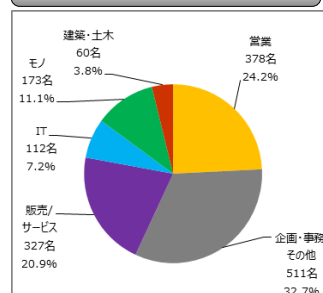

2016年2月DODA転職フェア（九州）来場者数速報

<開催日> 2016年2月26日(金)・27日(土)

2016年2月29日(月)

<開催場所> 博多/JR九州ホール <総出展社数> 79社

DODA転職フェア事務局

[単位: 人]

開催日	2月26日(金) 開催時間14:00~21:00 (天気/晴れ)							単日 合計	2月27日(土) 開催時間11:00~18:00 (天気/曇り一時雨)							単日 合計	両日 合計
	時間	15:00	16:00	17:00	18:00	19:00	20:00		21:00	12:00	13:00	14:00	15:00	16:00	17:00		
男性	187	108	70	51	67	64	34	581	135	83	89	73	49	39	13	481	1,062
女性	70	31	33	34	52	36	15	271	34	29	45	49	30	28	13	228	499
合計	257	139	103	85	119	100	49	852	169	112	134	122	79	67	26	709	1,561
累計	257	396	499	584	703	803	852	-	169	281	415	537	616	683	709	-	-

2月26日(金) 来場者内訳

2月27日(土) 来場者内訳

2日間合計

※小数点第二位を四捨五入しているため、合計が100%にならない場合もございます

グラフ内訳

- 営業
- 企画・事務・その他
- 販売/サービス
- ITエンジニア
- モノづくりエンジニア
- 建築・土木