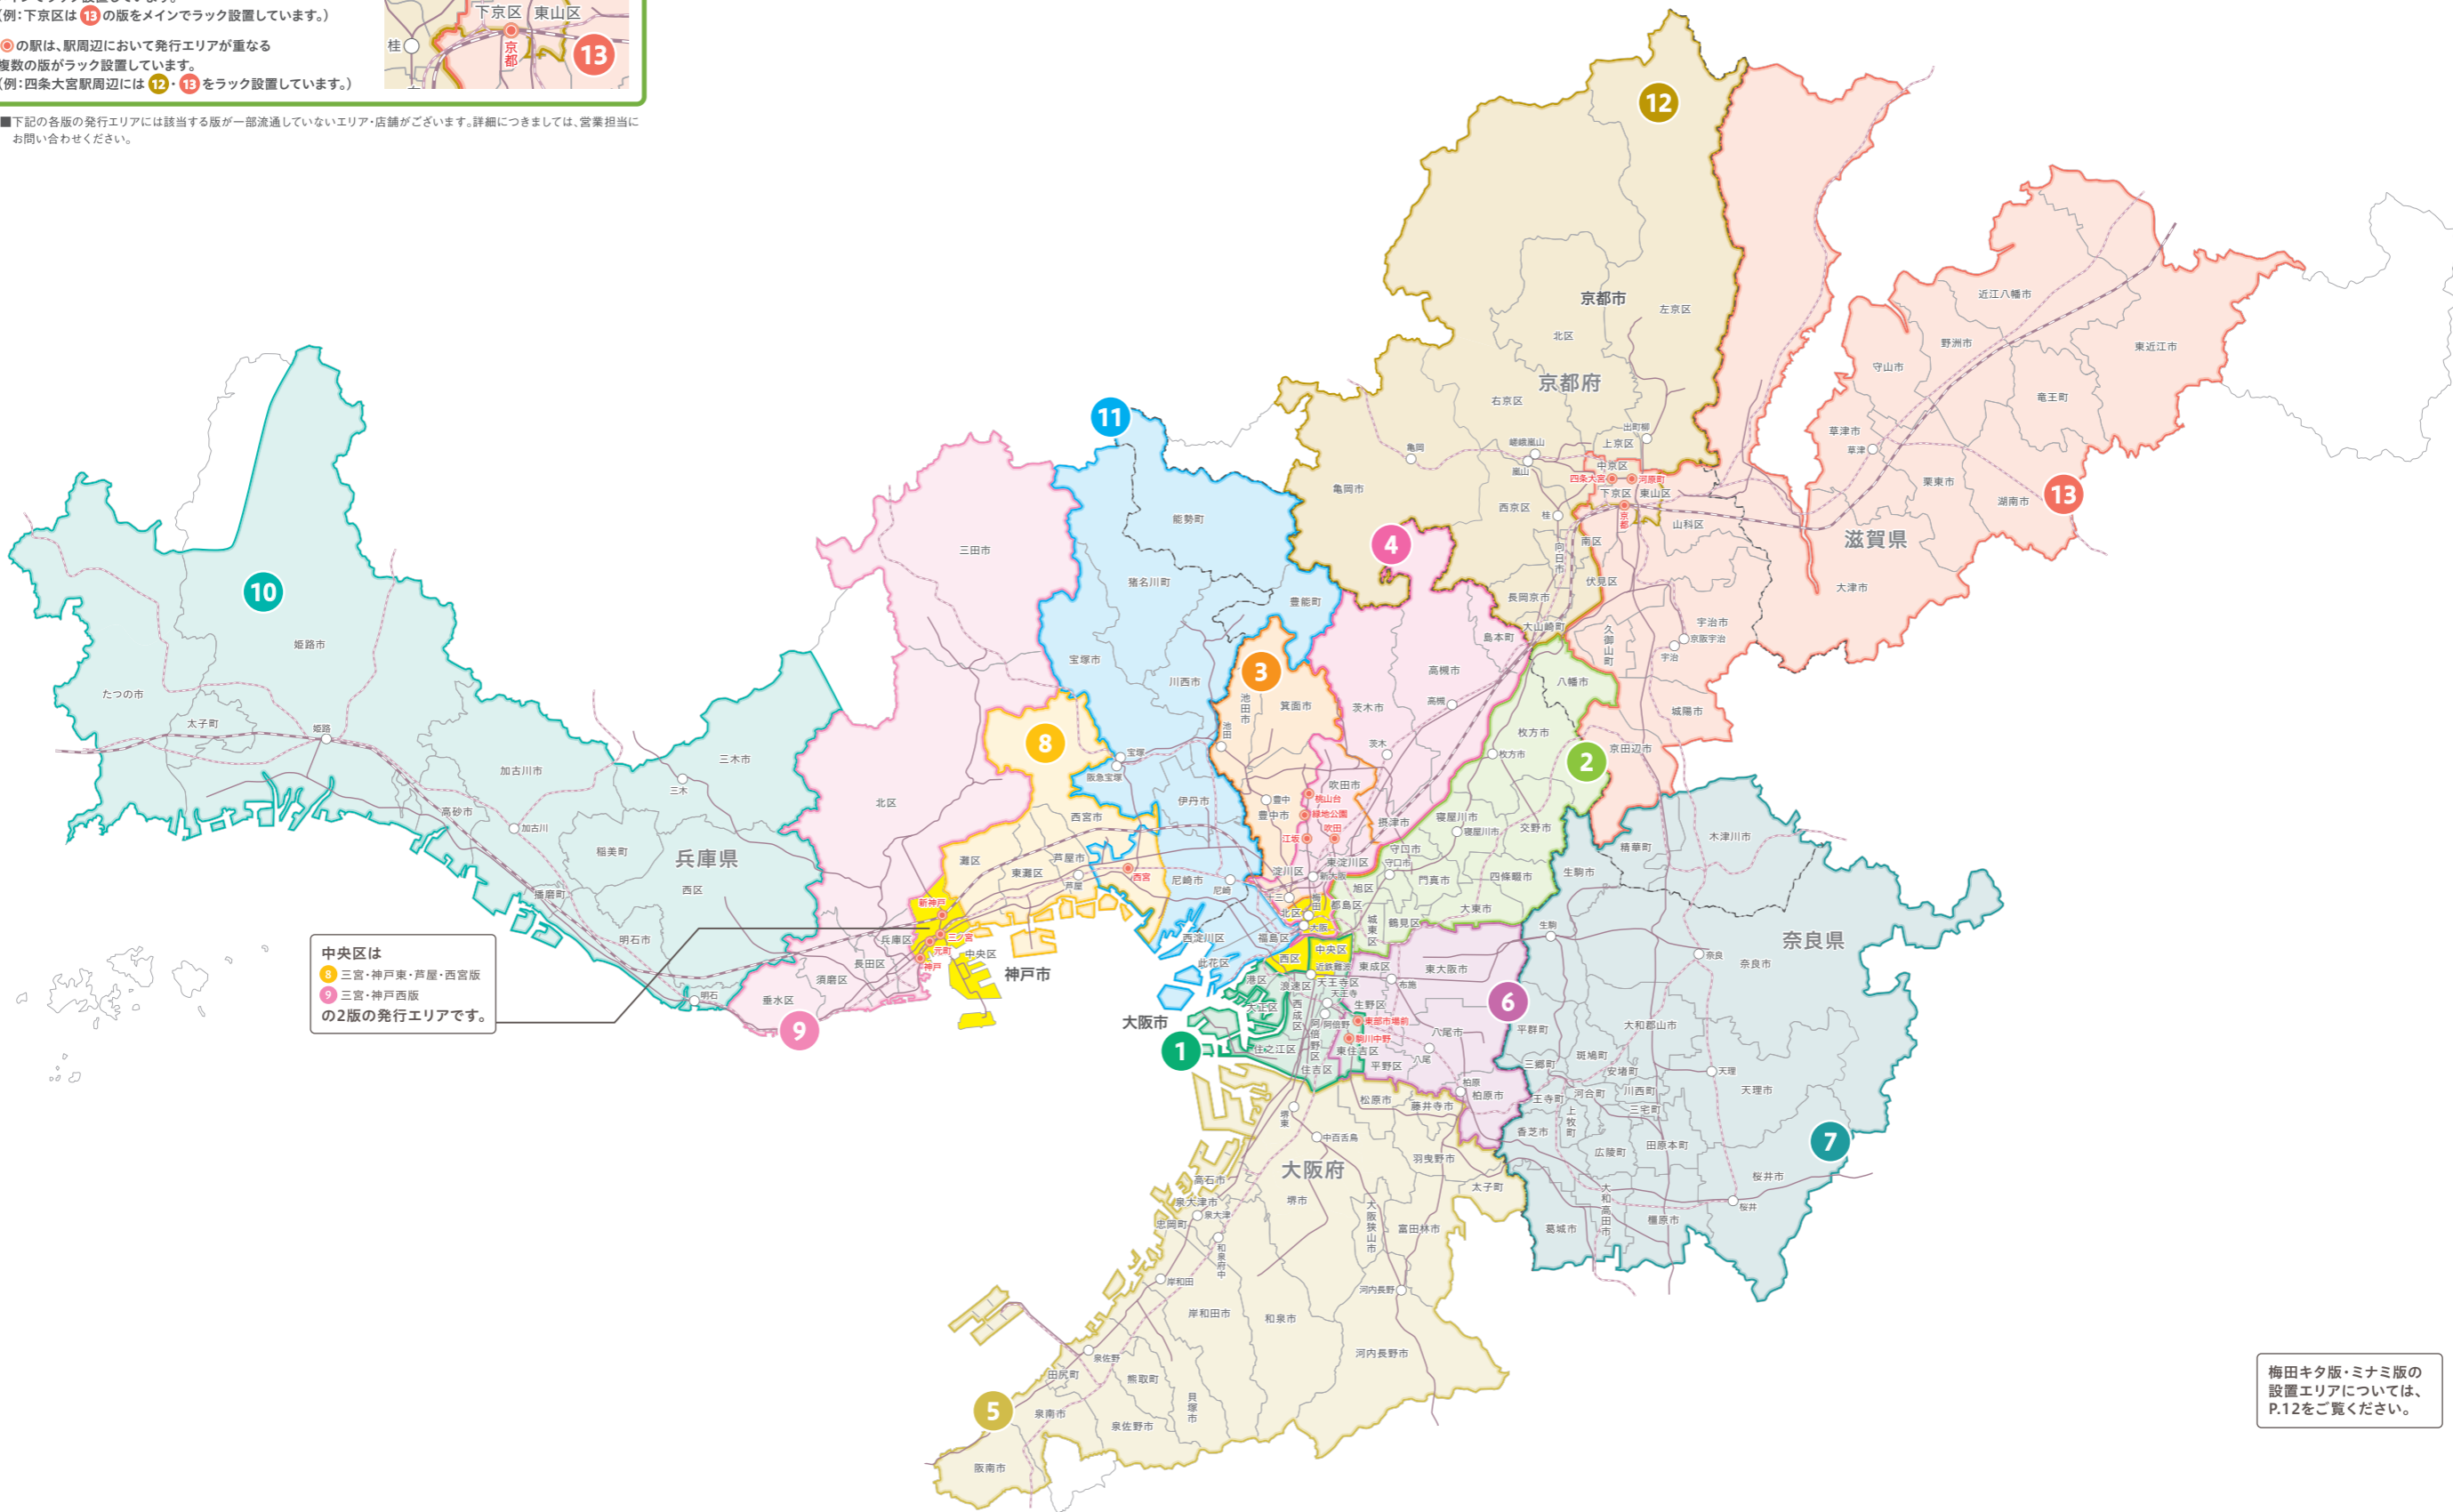

「タウンワーク」を大阪府で6版、兵庫県4版、京都府・滋賀県で2版、奈良県で1版を発行。加えて大阪市中心部をカバーする「タウンワーク梅田キタ版・ミナミ版」と、社員雇用向けに「タウンワーク社員 大阪版」を発行しています。エリアや雇用形態に合わせて、全16版にわたるタウンワークをご利用ください。

- |                  |                       |                       |                 |
|------------------|-----------------------|-----------------------|-----------------|
| 1 天王寺・あべの・大阪市南西版 | 2 守口・門真・大阪市北東・枚方・寝屋川版 | 3 十三・豊中・池田・箕面版        | 4 吹田・淀川・高槻・茨木版  |
| 5 堺・南河内・泉州版      | 6 東大阪・八尾・大阪市南東版       | 7 奈良版                 | 8 三宮・神戸東・芦屋・西宮版 |
| 9 三宮・神戸西版        | 10 明石・西区・加古川・姫路版      | 11 尼崎・伊丹・宝塚・川西・大阪市北西版 | 12 京都北西版        |
| 13 京都市南・滋賀版      |                       |                       |                 |

### 発行エリアMAPの見方

色付きの線で囲まれた地区は、各版の発行エリアを表しており、該当地区の求人情報を掲載して発行しています。  
(例：下京区は 12・13 それぞれの版の発行エリアに含まれます。)

色が塗られている地区は、その色に対応した版をメインでラック設置しています。  
(例：下京区は 13 の版をメインでラック設置しています。)

●の駅は、駅周辺において発行エリアが重なる複数の版がラック設置しています。  
(例：四條大宮駅周辺には 12・13 をラック設置しています。)

■下記の各版の発行エリアには該当する版が一部流通していないエリア・店舗がございます。詳細につきましては、営業担当にお問い合わせください。

中央区は  
8 三宮・神戸東・芦屋・西宮版  
9 三宮・神戸西版  
の2版の発行エリアです。

梅田キタ版・ミナミ版の設置エリアについては、P.12をご覧ください。

※ □ …発行エリア外地域

■下記の各版の発行・設置エリアには該当する版が一部流通していないエリア・店舗がございます。詳細につきましては、営業担当にお問い合わせください。

タウンワーク梅田キタ版

- A 阪急梅田・茶屋町・角田町周辺
- B JR大阪駅周辺・うめきた・北新地・堂島・中之島
- C 天満・天神橋・南森町
- D 淀屋橋・肥後橋・本町・船場
- E 北浜・天満橋・OBP・森ノ宮周辺
- F 淀川区・中津周辺・北区
- G 大淀・福島区・此花区
- H 西区・中央区
- I その他地域の仕事

タウンワークミナミ版

- A なんば周辺・日本橋
- B 心斎橋・南船場・アメリカ村・堀江
- C 天王寺区・浪速区・谷町・森ノ宮・中央区
- D 西区・ドーム前駅周辺
- E その他地域の仕事