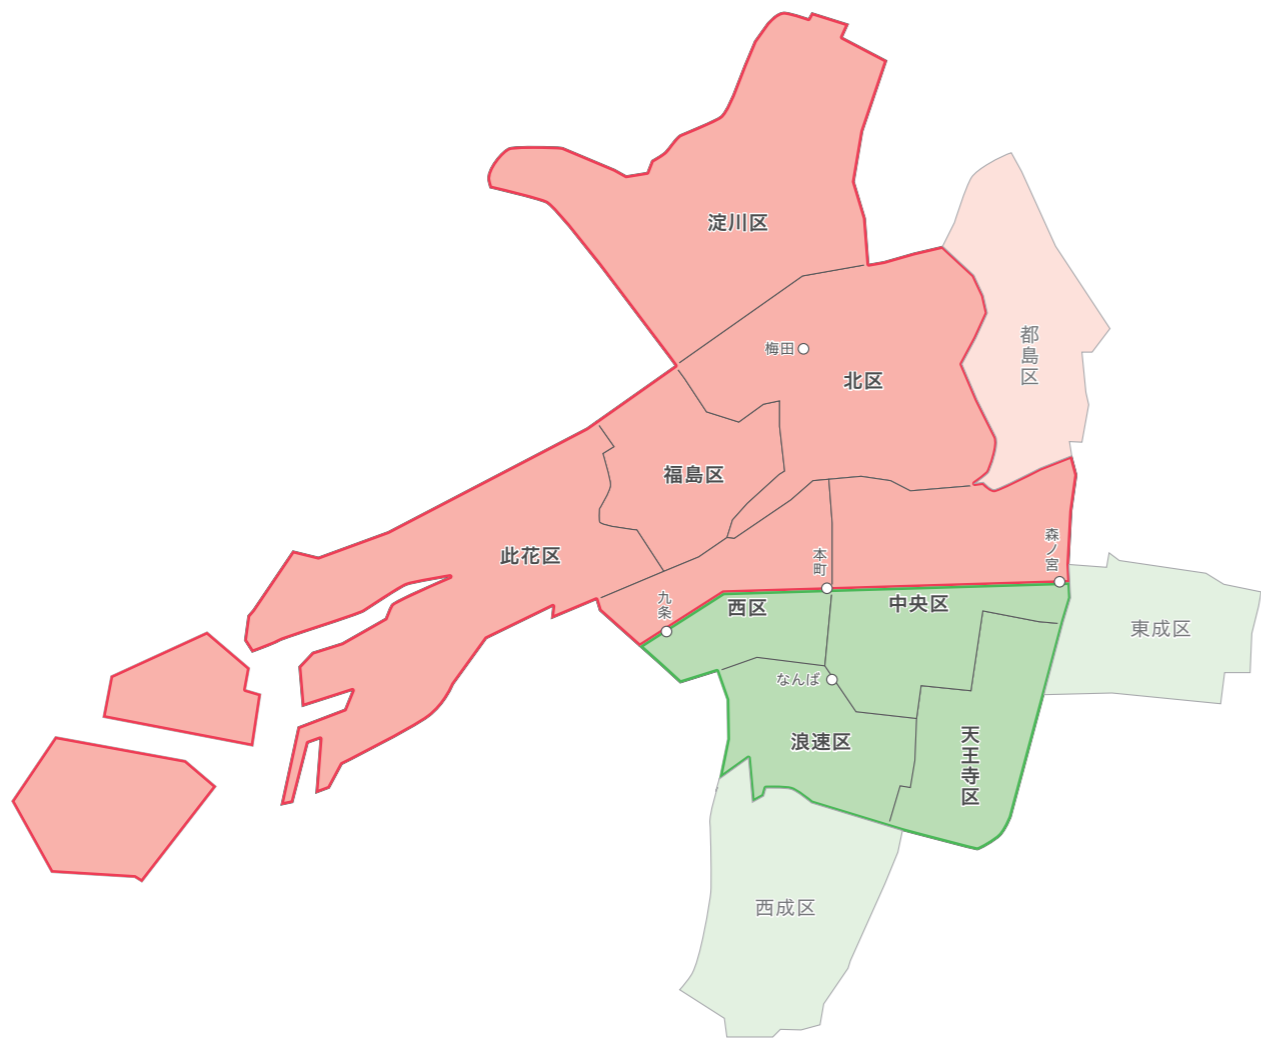

「タウンワーク」を大阪府で6版、兵庫県4版、京都府・滋賀県で2版、奈良県で1版を発行。加えて大阪市中心部をカバーする「タウンワーク梅田キタ版・ミナミ版」と、社員雇用向けに「タウンワーク社員 大阪版」を発行しています。エリアや雇用形態に合わせて、全16版にわたるタウンワークをご利用ください。

- |                  |                       |                       |                 |
|------------------|-----------------------|-----------------------|-----------------|
| 1 天王寺・あべの・大阪市南西版 | 2 守口・門真・大阪市北東・枚方・寝屋川版 | 3 十三・豊中・池田・箕面版        | 4 吹田・淀川・高槻・茨木版  |
| 5 堺・南河内・泉州版      | 6 東大阪・八尾・大阪市南東版       | 7 奈良版                 | 8 三宮・神戸東・芦屋・西宮版 |
| 9 三宮・神戸西版        | 10 明石・西区・加古川・姫路版      | 11 尼崎・伊丹・宝塚・川西・大阪市北西版 | 12 京都北西版        |
| 13 京都市南・滋賀版      |                       |                       |                 |

### 発行エリアMAPの見方

色付きの線で囲まれた地区は、各版の発行エリアを表しており、該当地区の求人情報を掲載して発行しています。  
(例：下京区は 12・13 それぞれの版の発行エリアに含まれます。)

色が塗られている地区は、その色に対応した版をメインでラック設置しています。  
(例：下京区は 13 の版をメインでラック設置しています。)

●の駅は、駅周辺において発行エリアが重なる複数の版がラック設置しています。  
(例：四條大宮駅周辺には 12・13 をラック設置しています。)

■下記の各版の発行エリアには該当する版が一部流通していないエリア・店舗がございます。詳細につきましては、営業担当にお問い合わせください。

中央区は  
8 三宮・神戸東・芦屋・西宮版  
9 三宮・神戸西版  
の2版の発行エリアです。

梅田キタ版・ミナミ版の設置エリアについては、P.12をご覧ください。

※ □ …発行エリア外地域

■下記の各版の発行・設置エリアには該当する版が一部流通していないエリア・店舗がございます。詳細につきましては、営業担当にお問い合わせください。

タウンワーク梅田キタ版

- A 阪急梅田・茶屋町・角田町周辺
- B JR大阪駅周辺・うめきた・北新地・堂島・中之島
- C 天満・天神橋・南森町
- D 淀屋橋・肥後橋・本町・船場
- E 北浜・天満橋・OBP・森ノ宮周辺
- F 淀川区・中津周辺・北区
- G 大淀・福島区・此花区
- H 西区・中央区
- I その他地域の仕事

タウンワークミナミ版

- A なんば周辺・日本橋
- B 心斎橋・南船場・アメリカ村・堀江
- C 天王寺区・浪速区・谷町・森ノ宮・中央区
- D 西区・ドーム前駅周辺
- E その他地域の仕事