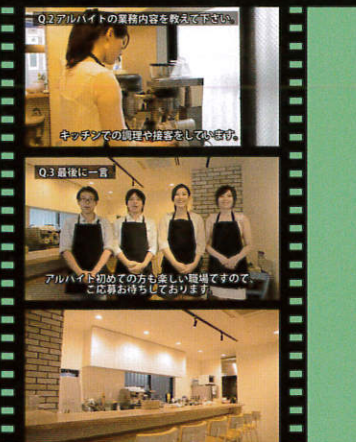

## 高品質な動画で 職場の雰囲気 を体感!

撮影スタッフが動画の撮影・編集を担当。 「雰囲気動画」で職場の様子を知ること で マッチング・定着率が高くなります。