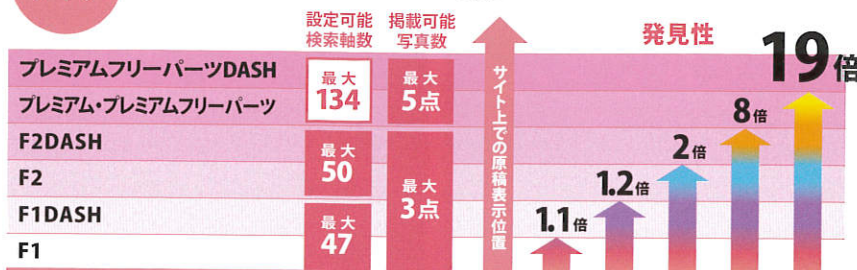

豊富な商品タイプ。
ご予算・募集規模に応じて
選択いただけます。

商品タイプ **商品タイプが上がるごとに発見性UP!**
★発見性=ユーザーから原稿を見てもらえる可能性

※2016年7月18日号～10月3日号掲載分の原稿タイプとタイプごとの表示PV数を元に推定の指数で表しており、効果を保証するものではありません。なお、表示PV数はfromAnavi標準版(通常プラン)/fromAnavi(アイプラス)全版合算の数字となります。※プレミアムフリーパーツ・プレミアムフリーパーツDASHについては、さらにフリー画像1点が掲載可能です。

ご掲載料金と商品概要

週2回更新
水 締切 ▶ 木 更新
金 締切 ▶ 月 更新

豊富な商品ラインナップによりご予算に応じたご掲載が可能です。 ※接待のある飲食業の企業様はご参画いただけません。

ご掲載版	ご掲載期間	F1^{※1}	F1DASH	F2	F2DASH	プレミアム	プレミアムフリーパーツ	プレミアムフリーパーツDASH	
関東版	1週間	¥50,000	¥70,000	¥100,000	¥140,000	¥300,000	¥400,000	¥500,000	
	2週間	¥75,000	¥105,000	¥150,000	¥210,000	¥450,000	¥550,000	¥687,000	
	特集企画	¥5,000(2週間掲載の場合も特集は1週間)							
	アピールプラス	¥40,000(1週間)/¥60,000(2週間) ※広告掲載期間と同じプランのみ選択可能							
	TOPピクチャーパー	固定(1/1枠) ¥400,000/ローテーション(1/5枠) ¥200,000 ※ともに1週間							
	雰囲気動画	¥25,000(初回のみ^{※2})							
東海版/関西版	1週間	¥40,000	¥56,000	¥80,000	¥112,000	¥240,000	¥320,000	¥400,000	
	2週間	¥60,000	¥84,000	¥120,000	¥168,000	¥360,000	¥440,000	¥550,000	
	特集企画	¥4,000(2週間掲載の場合も特集は1週間)							
	アピールプラス	¥32,000(1週間)/¥48,000(2週間) ※広告掲載期間と同じプランのみ選択可能							
	TOPピクチャーパー	固定(1/1枠) ¥320,000/ローテーション(1/5枠) ¥160,000 ※ともに1週間							
	雰囲気動画	¥25,000(初回のみ^{※2})							
北海道・東北版/甲信越・北陸版/中国・四国版/九州・沖縄版/リゾート版^{※3}	2週間	¥30,000	¥42,000	¥50,000	¥70,000	¥100,000	¥160,000	¥200,000	
	4週間	¥45,000	¥63,000	¥75,000	¥105,000	¥150,000	¥210,000	¥262,000	
	特集企画	¥0(2週間、4週間掲載の場合も特集は1週間) ※リゾート版には設定がありません							
	アピールプラス	固定(1/1枠) ¥240,000/ローテーション(1/5枠) ¥120,000 ※ともに2週間 ※リゾート版には設定がありません							
	TOPピクチャーパー	固定(1/1枠) ¥240,000/ローテーション(1/5枠) ¥120,000 ※ともに2週間 ※リゾート版には設定がありません							
	雰囲気動画	¥5,000							
おすすめメニュー	3	6		9					
	短期^{※4} (リゾート版には設定がありません)	1							
	職種から	2							
	勤務地から	10		30					
	沿線&駅から (リゾート版には設定がありません)	検索に設定した勤務地1つにつき、1~3駅まで設定可能^{※5}							
	ピカイチワード^{※6}	1原稿につき1つ設定可能							
写真	掲載可能数	最大3点		最大5点		最大5点+フリー画像1点			
	自動返信メール	Web応募受付を選択いただくとともにご利用いただけます							

※1/リゾート版のF1は通常のF1とは原稿フォーマットが異なります。詳しくは営業担当までお問い合わせください。※2/2回目以降は同じ動画を原稿掲載料金のみに何度でも掲載可能(ただし、利用期間は動画流用原稿の掲載終了日から2年以内)。※3/リゾート版には「DASH」の設定はありません。※4/勤務期間が3ヶ月以内の場合のみ検索対象となります。※5/設定する勤務地によって、制限がございます。※6/各版トップページにテキストコメントがランダムに表示されます。◆ご掲載料金には基本制作料が含まれております。写真撮影料・イラスト料は別途いただくことがあります。◆求人広告の著作権は弊社に帰属しますので他社に使用許諾することはご遠慮ください。◆上記ご掲載料金に消費税は含まれておりません。

**おすすめメニュー
ラインナップ**

7版共通   リゾート版

お金   働くジャンル

- ▶時給1000円以上
- ▶時給1200円以上
- ▶日給8000円以上
- ▶日給1万円以上
- ▶月給20万円以上
- ▶月給25万円以上
- ▶日払い・週払い

- ▶ホテル
- ▶旅館
- ▶ペンション・民宿・ロジ
- ▶牧場・畑
- ▶スキー・スノーボード
- ▶土産屋・コンビニ・販売店
- ▶レストラン・居酒屋・カフェ
- ▶海
- ▶山
- ▶パブ・クラブ
- ▶リゾートエトセトラ

- ▶1日4時間以内OK
- ▶午前のみOK
- ▶午後のみOK
- ▶土日祝のみOK
- ▶選べる時間や曜日
- ▶週1・2日からOK
- ▶週4日以上OK
- ▶派遣・登録制
- ▶社員登用あり

- ▶人に喜ばれる仕事
- ▶コソコソ行なう仕事
- ▶モノを作る仕事
- ▶少人数の職場

- ▶長期(3ヶ月以上)
- ▶短期(3ヶ月未満)
- ▶屋外ワーク
- ▶社員を目指す
- ▶外国語と触れ合える

お客さまのあらゆるニーズに対応できる豊富なプラン

リクルートグループが総力を挙げてご提案!

「fromAnavi」「fromAnavi 特集」に加え、
求人サイト「Indeed」に掲載できるパッケージプランです。

締切 水 ▶ 更新 木   締切 金 ▶ 更新 月