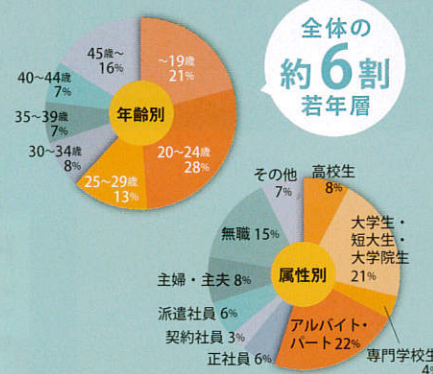

## LINE公式アカウント 「パン田一郎」を通して 1750万人\*にリーチ!

パン田一郎との会話の中でユーザーに from・エーナビの求人情報が紹介されます。

\*2017年2月現在

## 多数の 有力サイト と提携!

外部サイトと提携することで 更なるユーザーを獲得します。

※2017年2月現在、時期により掲載先及びロゴについて変更の可能性があります

## 若年層の採用に 最適!

10代・20代が全体の約6割、 属性別では学生・アルバイト・パートが約6割。 若年層の採用ならお任せください。

※2016年10月~12月「from・エーナビユーザー属性調査」より

## メインターゲットの 学生から高い評価

オリコン日本顧客満足度調査において アルバイト情報サイト 学生 2016年 第1位 を獲得しました!

【調査概要】地域:全国 回答者数:9,424人  
調査期間:2016年5月2日~2016年5月9日