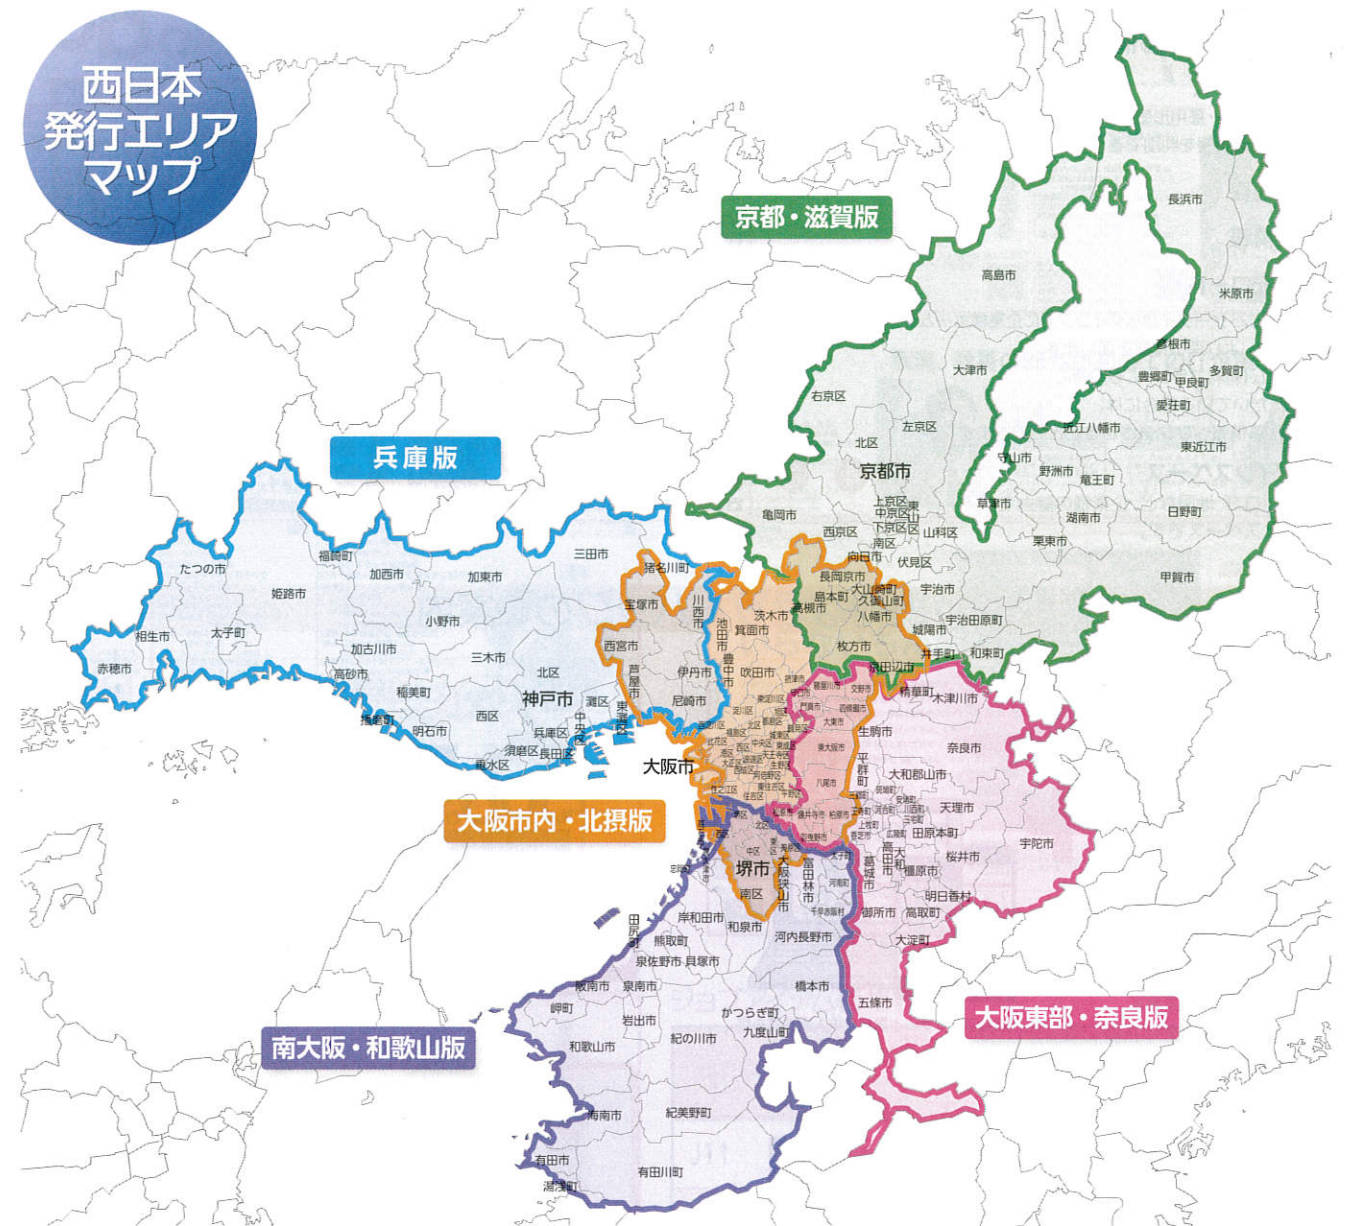

幅広い地域をカバーして人材獲得の可能性を広げるネットワーク

※首都圏版・神奈川版・埼玉版も別途発行しています。

※2016年4月現在。

メディア&サービス一覧

求人サイト

新聞折込求人紙

求人フリーペーパー

新卒サイト

人材紹介サービス

採用支援サービス

ビジネスセミナー

メディア&サービス一覧

求人サイト

新聞折込求人紙

求人フリーペーパー

新卒サイト

人材紹介サービス

採用支援サービス

ビジネスセミナー