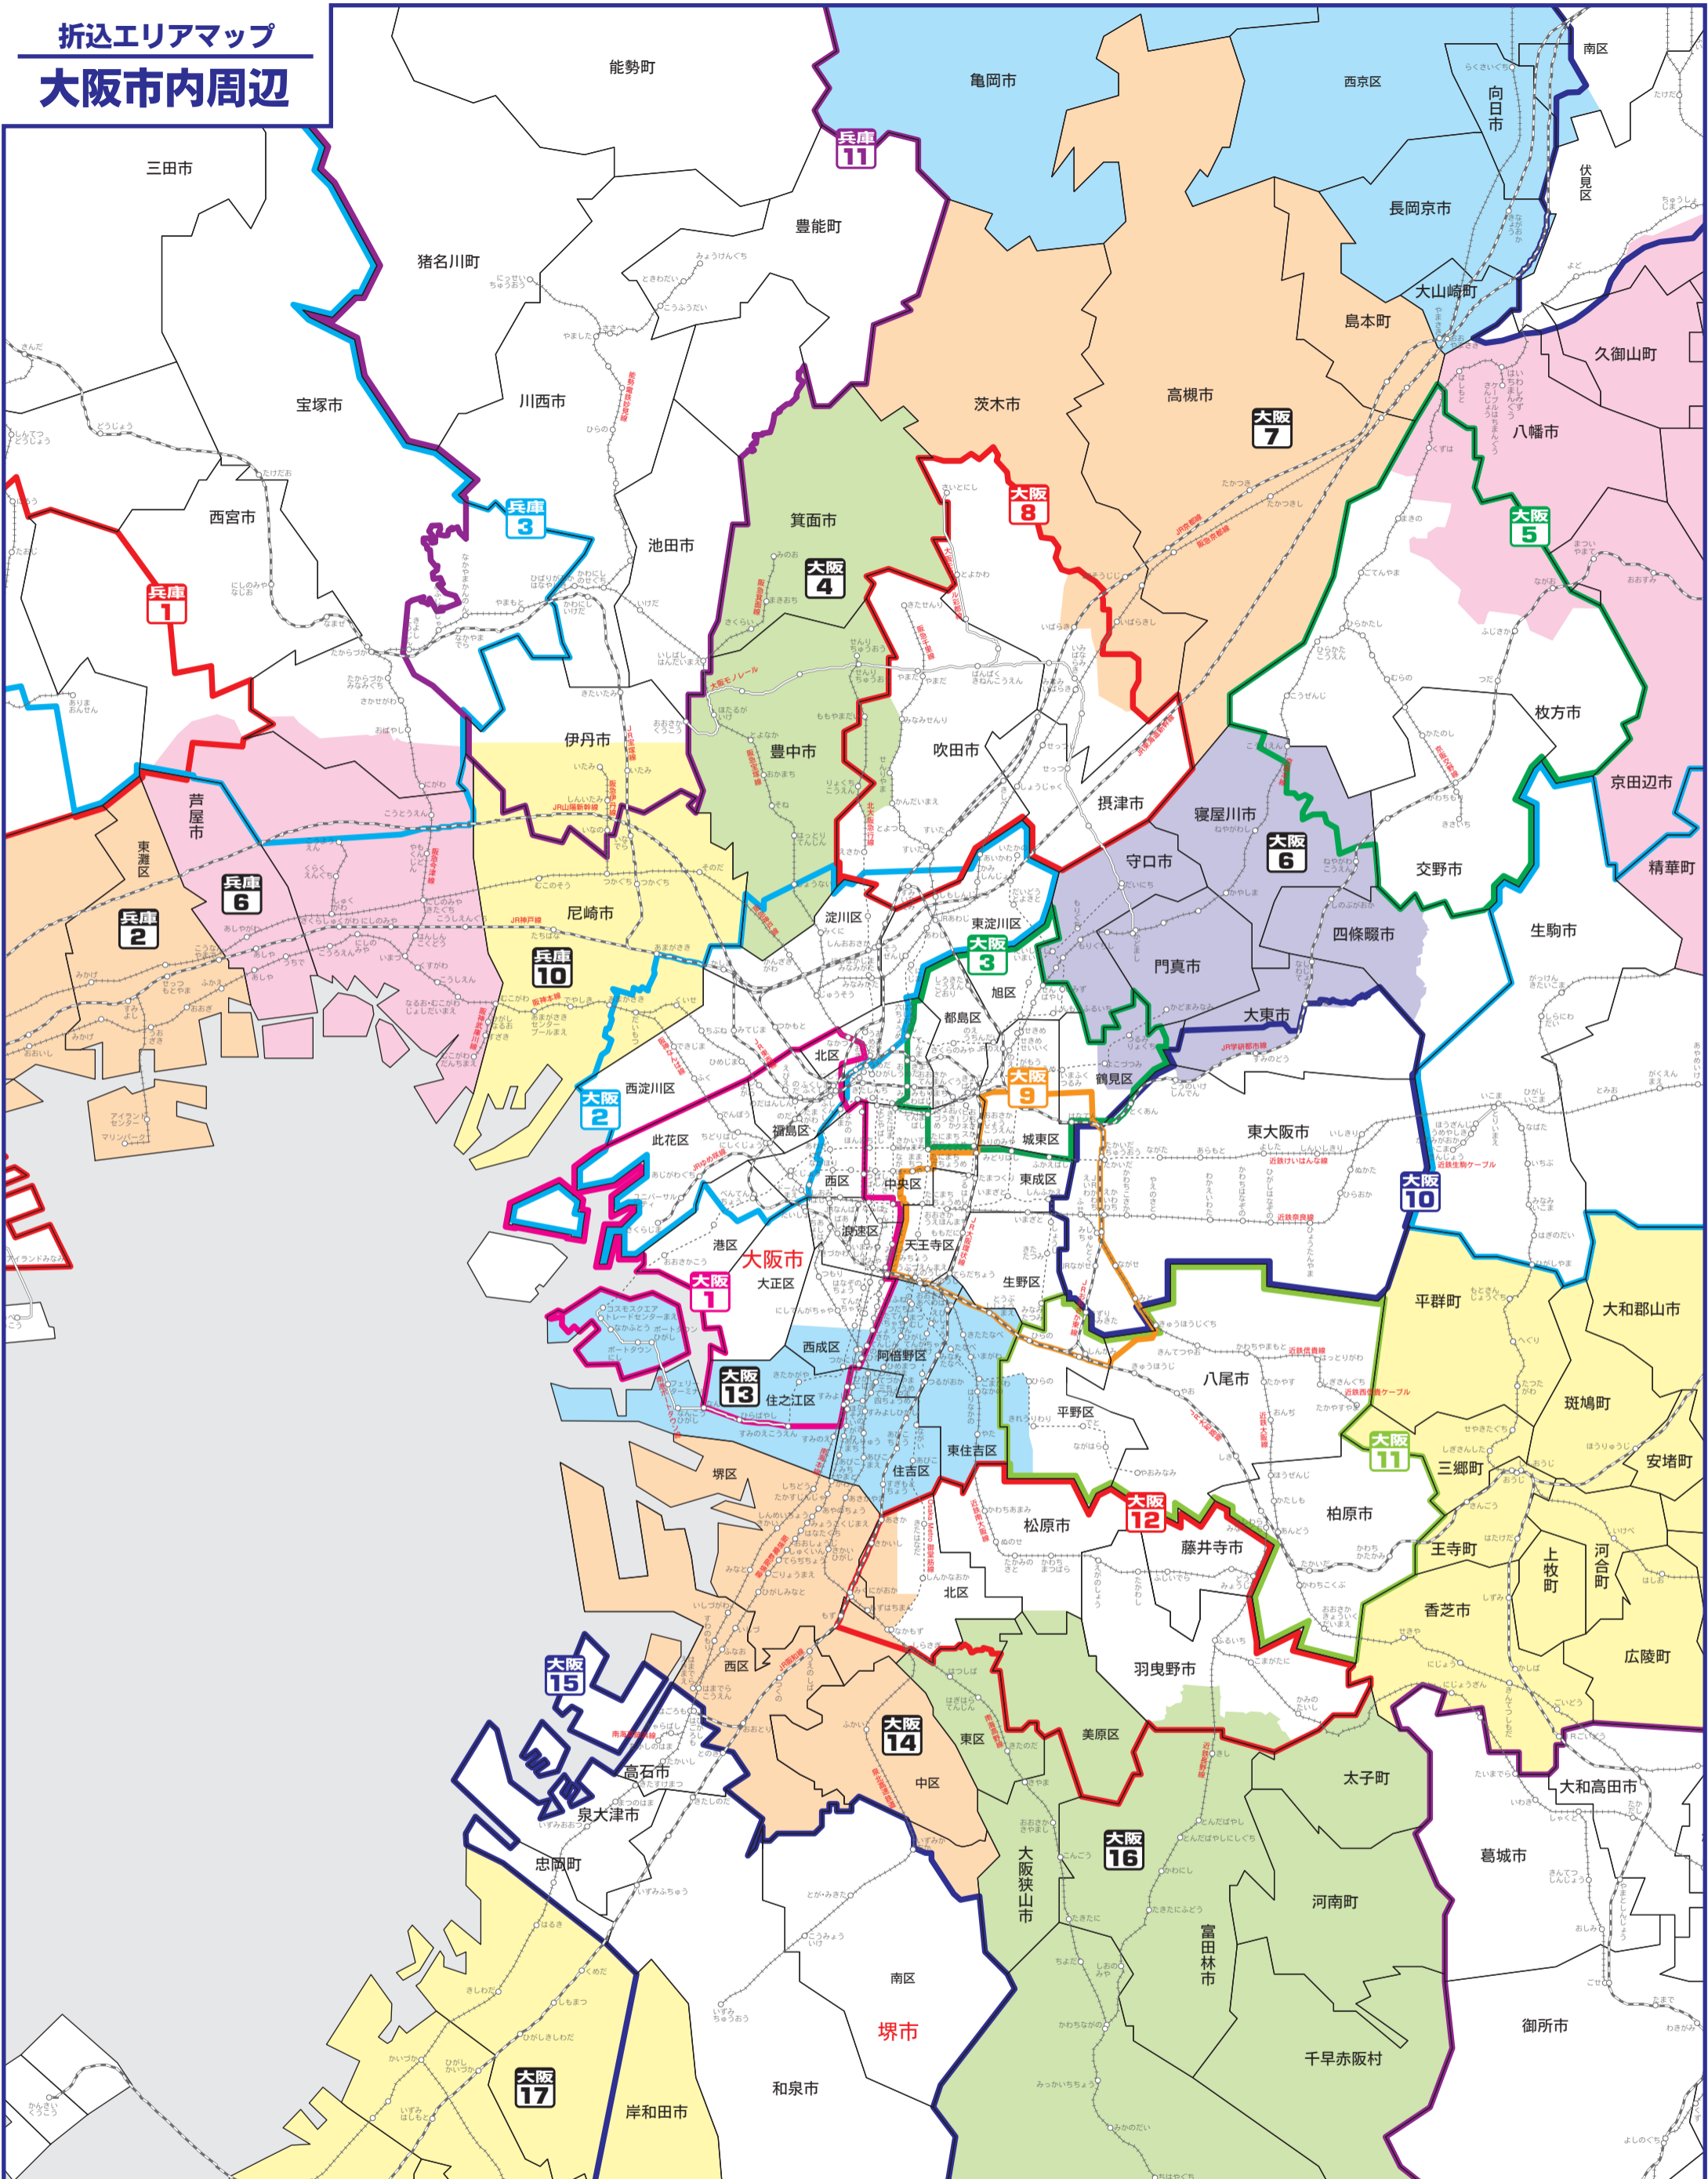

折込エリアマップ 大阪市内周辺

- | | | | | | |
|---------------------------------|----------------------------------|------------------------------|--------------------------------|-------------------------------|-----------------------------|
| 大阪 1 西区・港・大正周辺エリア | 大阪 5 枚方・交野・寝屋川北部エリア | 大阪 9 天王寺・生野・東成・城東南エリア | 大阪 13 阿倍野・住吉・東住吉・住之江エリア | 大阪 17 岸和田・貝塚・泉佐野・泉南エリア | 兵庫 3 宝塚・三田・西宮北部周辺エリア |
| 大阪 2 西淀川・淀川・東淀川・福島・此花エリア | 大阪 6 守口・門真・寝屋川・四條畷・大東北エリア | 大阪 10 東大阪・大東南エリア | 大阪 14 堺区・西区・中区エリア | 兵庫 6 西宮・芦屋エリア | 兵庫 10 尼崎・伊丹南エリア |
| 大阪 3 都島・旭・城東・鶴見周辺エリア | 大阪 7 高槻・島本・茨木東部エリア | 大阪 11 八尾・柏原・平野エリア | 大阪 15 泉大津・高石・和泉・南区エリア | 兵庫 2 東灘区 | 兵庫 11 伊丹・川西・池田周辺エリア |
| 大阪 4 豊中・箕面エリア | 大阪 8 吹田・摂津・茨木西部エリア | 大阪 12 松原・藤井寺・北区周辺エリア | 大阪 16 富田林・河内長野・東区周辺エリア | 兵庫 1 三田市 | |

※上記以外のエリアは裏面をご覧ください。

各8万部発行