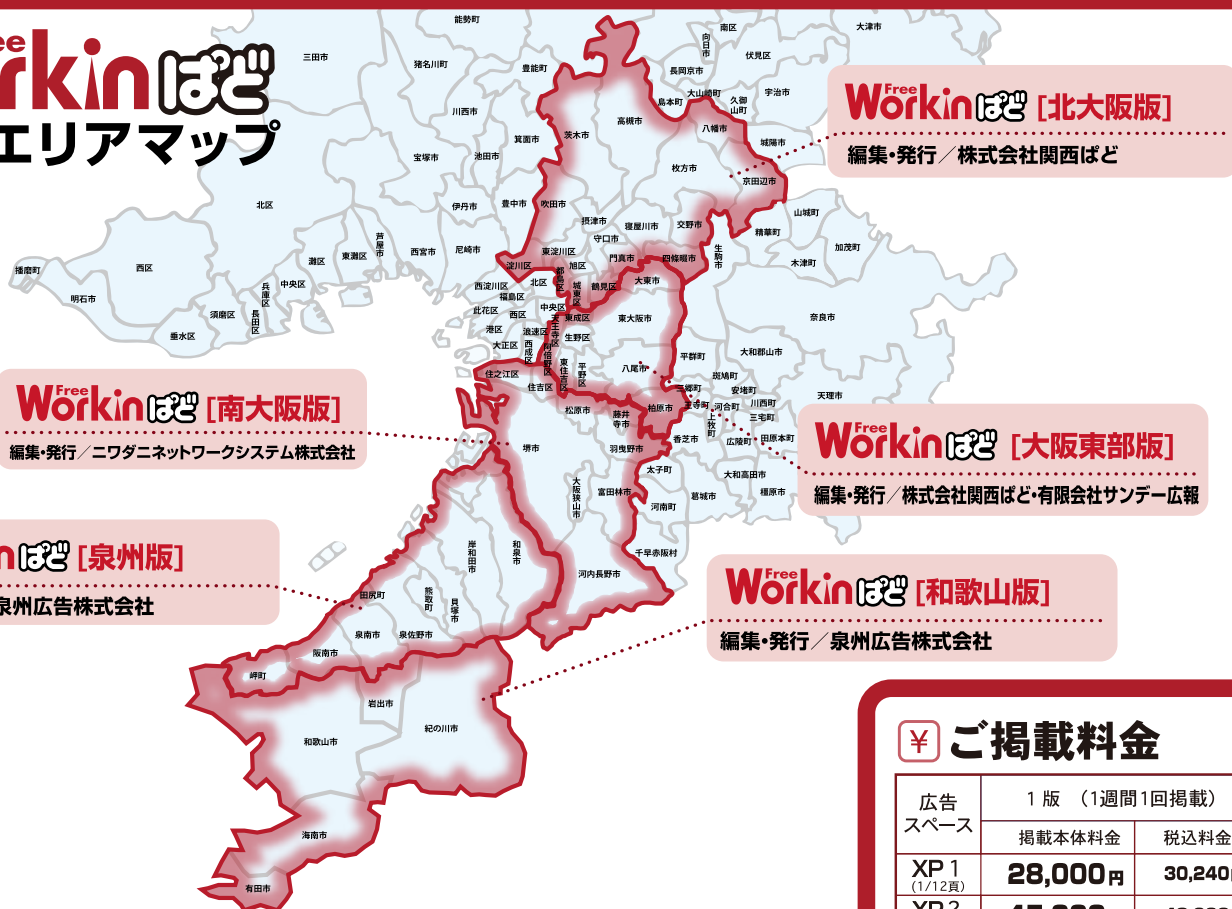

Free Workin ぱど

2017.03

メディアガイド

大阪府のベッドタウンおよび、和歌山県で展開中。全5版で地元企業と求職者をマッチング!

Free Workin ぱど

毎週金曜日発行

< 版名 >

< 発行エリア >

Free Workin ぱど 北大阪版

枚方市・寝屋川市・交野市・守口市・門真市・八幡市(一部)・四条畷市(一部)・京田辺市(一部)・高槻市・茨木市・摂津市・吹田市・大阪市淀川区・東淀川区・都島区・城東区・鶴見区・旭区

Free Workin ぱど 大阪東部版

東大阪市、八尾市、東成区、生野区、平野区、東住吉区、天王寺区、阿倍野区、大東市、柏原市

Free Workin ぱど 南大阪版

堺市・松原市・藤井寺市・羽曳野市・大阪狭山市・富田林市・河内長野市・大阪市阿倍野区・住吉区・住之江区

Free Workin ぱど 泉州版

高石市・和泉市・泉大津市・忠岡町・岸和田市・貝塚市・熊取町・泉佐野市・田尻町
泉南市・阪南市・岬町

Free Workin ぱど 和歌山版

和歌山市・海南市・岩出市・紀の川市、有田市(一部)

Free Workin ぱど
発行エリアマップ

Free Workin ぱど [北大阪版]

編集・発行 / 株式会社関西ぱど

Free Workin ぱど [南大阪版]