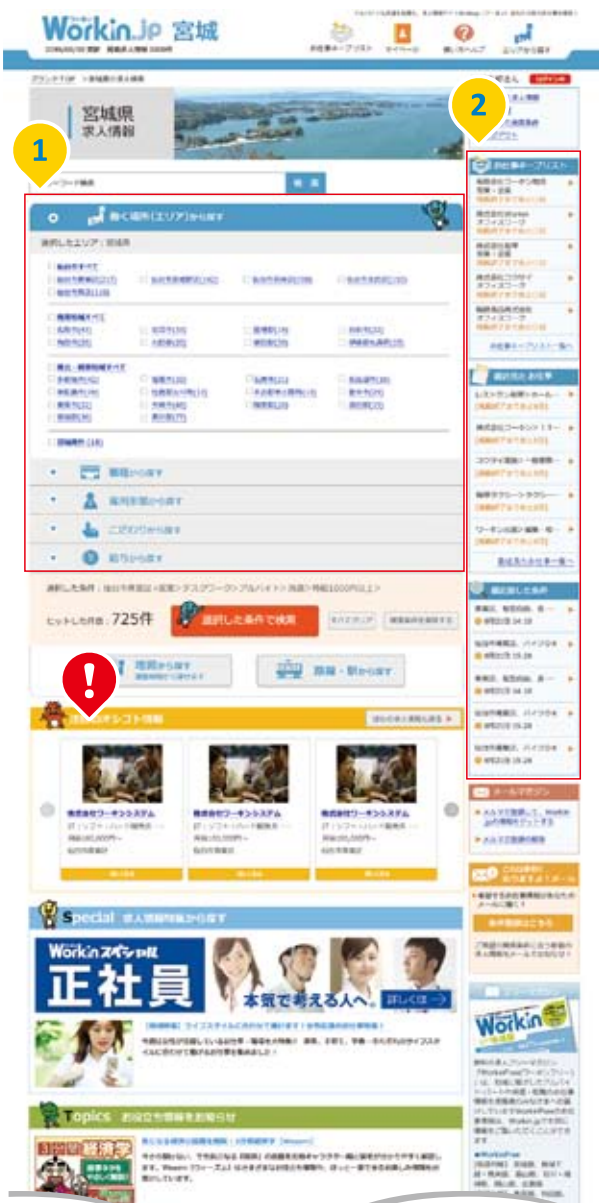

泉州版・和歌山版はXP2(1/6P)以上です。

Workin(Free) ぱどに

ご掲載いただいた求人広告は、

Workin.jpにも同時掲載されます。

ユーザーの多様な「検索ニーズ」にお応えするため、「検索性」と「操作性」を大幅にバージョンアップ！
お仕事探しの「サポート機能」を充実し、貴社の求人情報と求職者のベストマッチングを実現します！

スマホ中心に操作性を改善！「検索条件」の充実と「サポート機能」追加でユーザビリティ UP！

▼スマートフォン版 地域トップ

▼パソコン版 地域トップ

Point 1

求職者のニーズに合わせて「職種」「こだわり」条件を追加。より詳細な検索が可能に！求職者の求める条件とのマッチング精度を高め応募へと導きます。

＜充実の検索項目一覧＞

- ▶ 働く場所（エリア）から探す
- ▶ 職種から探す
- ▶ 雇用形態から探す
- ▶ こだわりから探す
- ▶ 給与から探す
- ▶ 地図から探す
- ▶ 路線・駅から探す